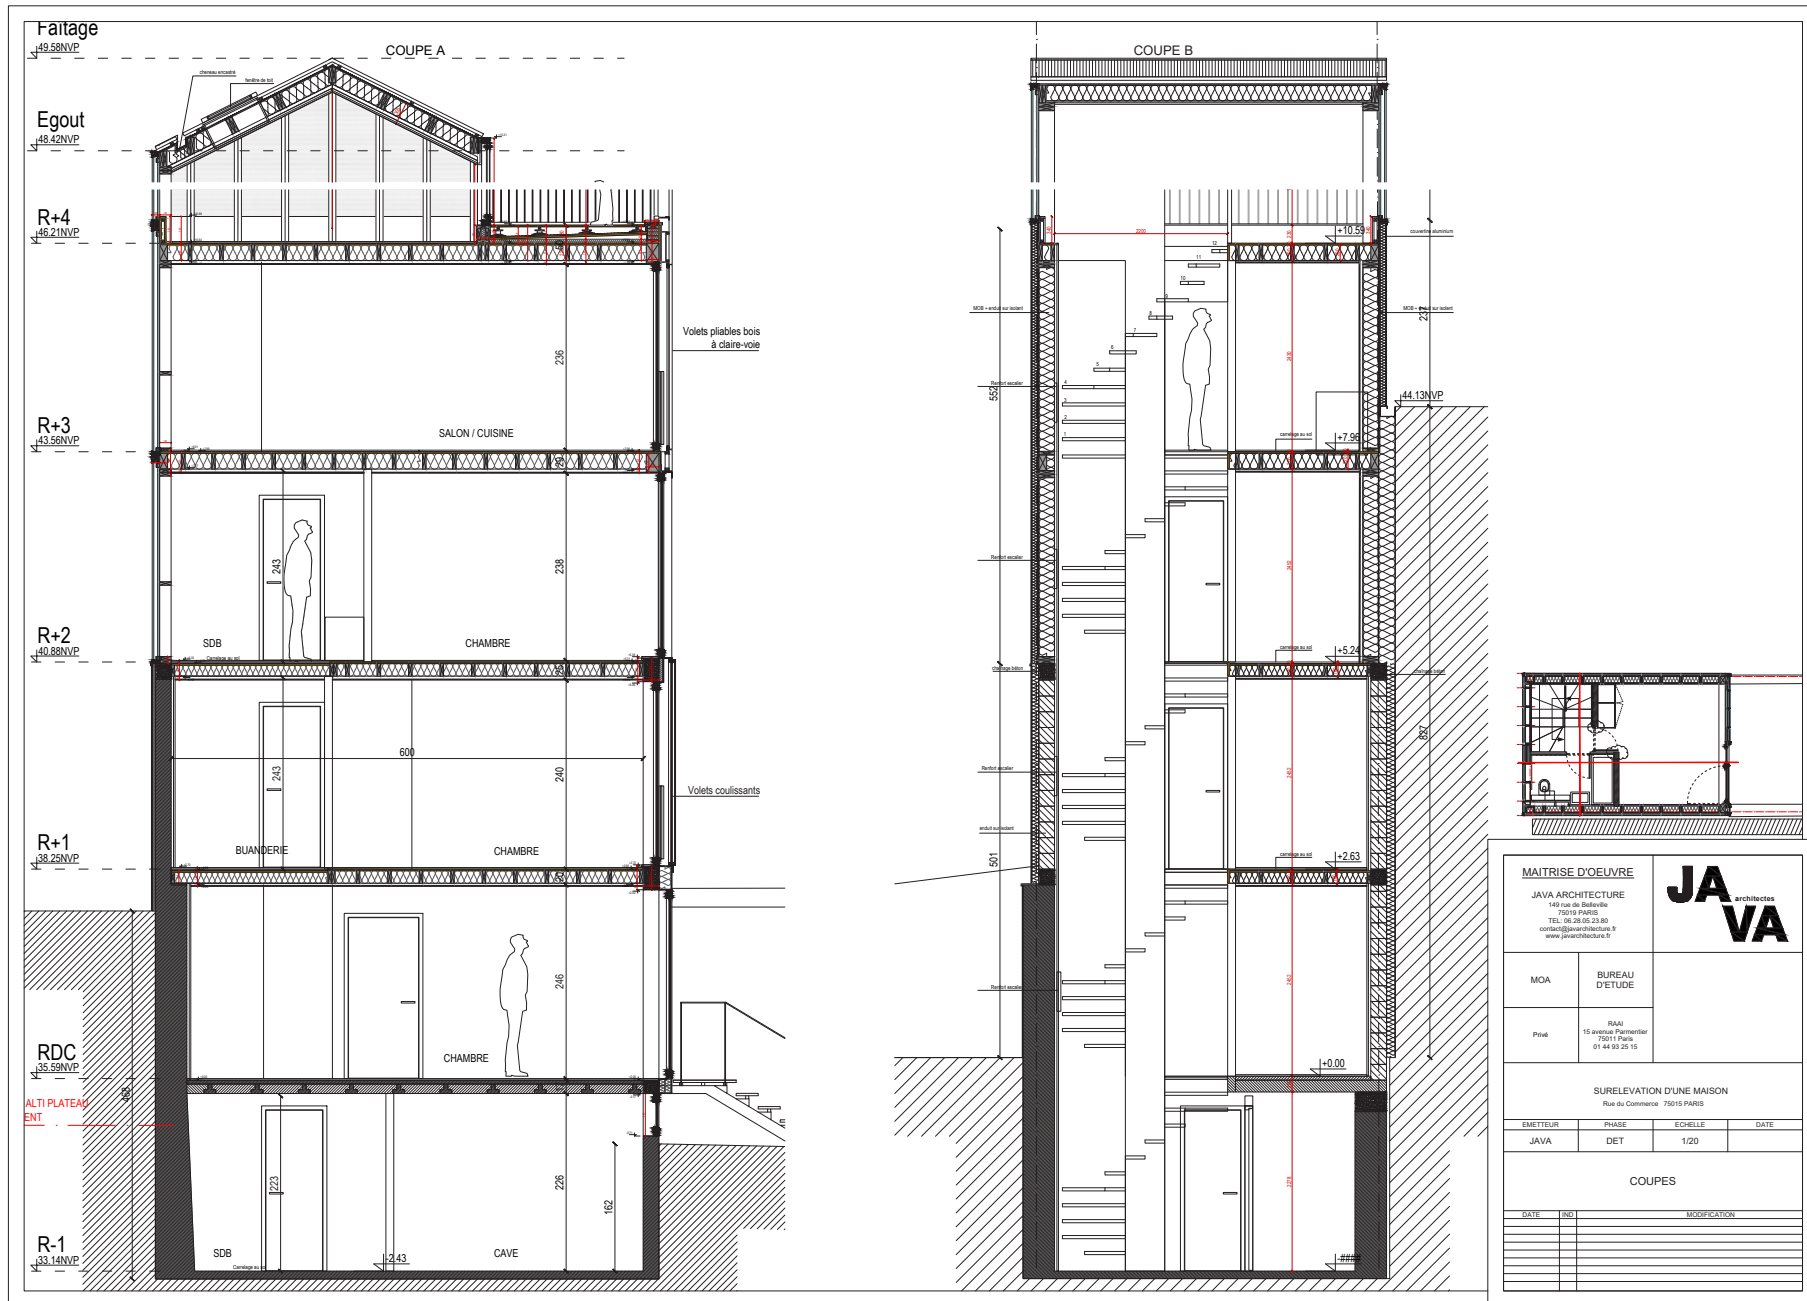

SURÉLEVATION D'UNE MAISON DE VILLE À PARIS XV^e (75)

SURÉLEVATION D'UNE MAISON DE VILLE À PARIS XV^e (75)

MAITRISE D'OEUVRE JAVA ARCHITECTURE 140 rue de Belleville 75019 PARIS TEL. 06.28.25.23.80 contact@javarchitecture.fr www.javarchitecture.fr		JA architectes VA	
MOA	BUREAU D'ETUDE		
Projet	RAJ 15 avenue Parmentier 75011 Paris 01 44 92 25 15		
SURELEVATION D'UNE MAISON Rue du Commerce 75015 PARIS			
EMETTEUR	PHASE	ECHELLE	DATE
JAVA	DET	1/20	
PLANS DE NIVEAUX			
DATE	N°	MODIFICATION	