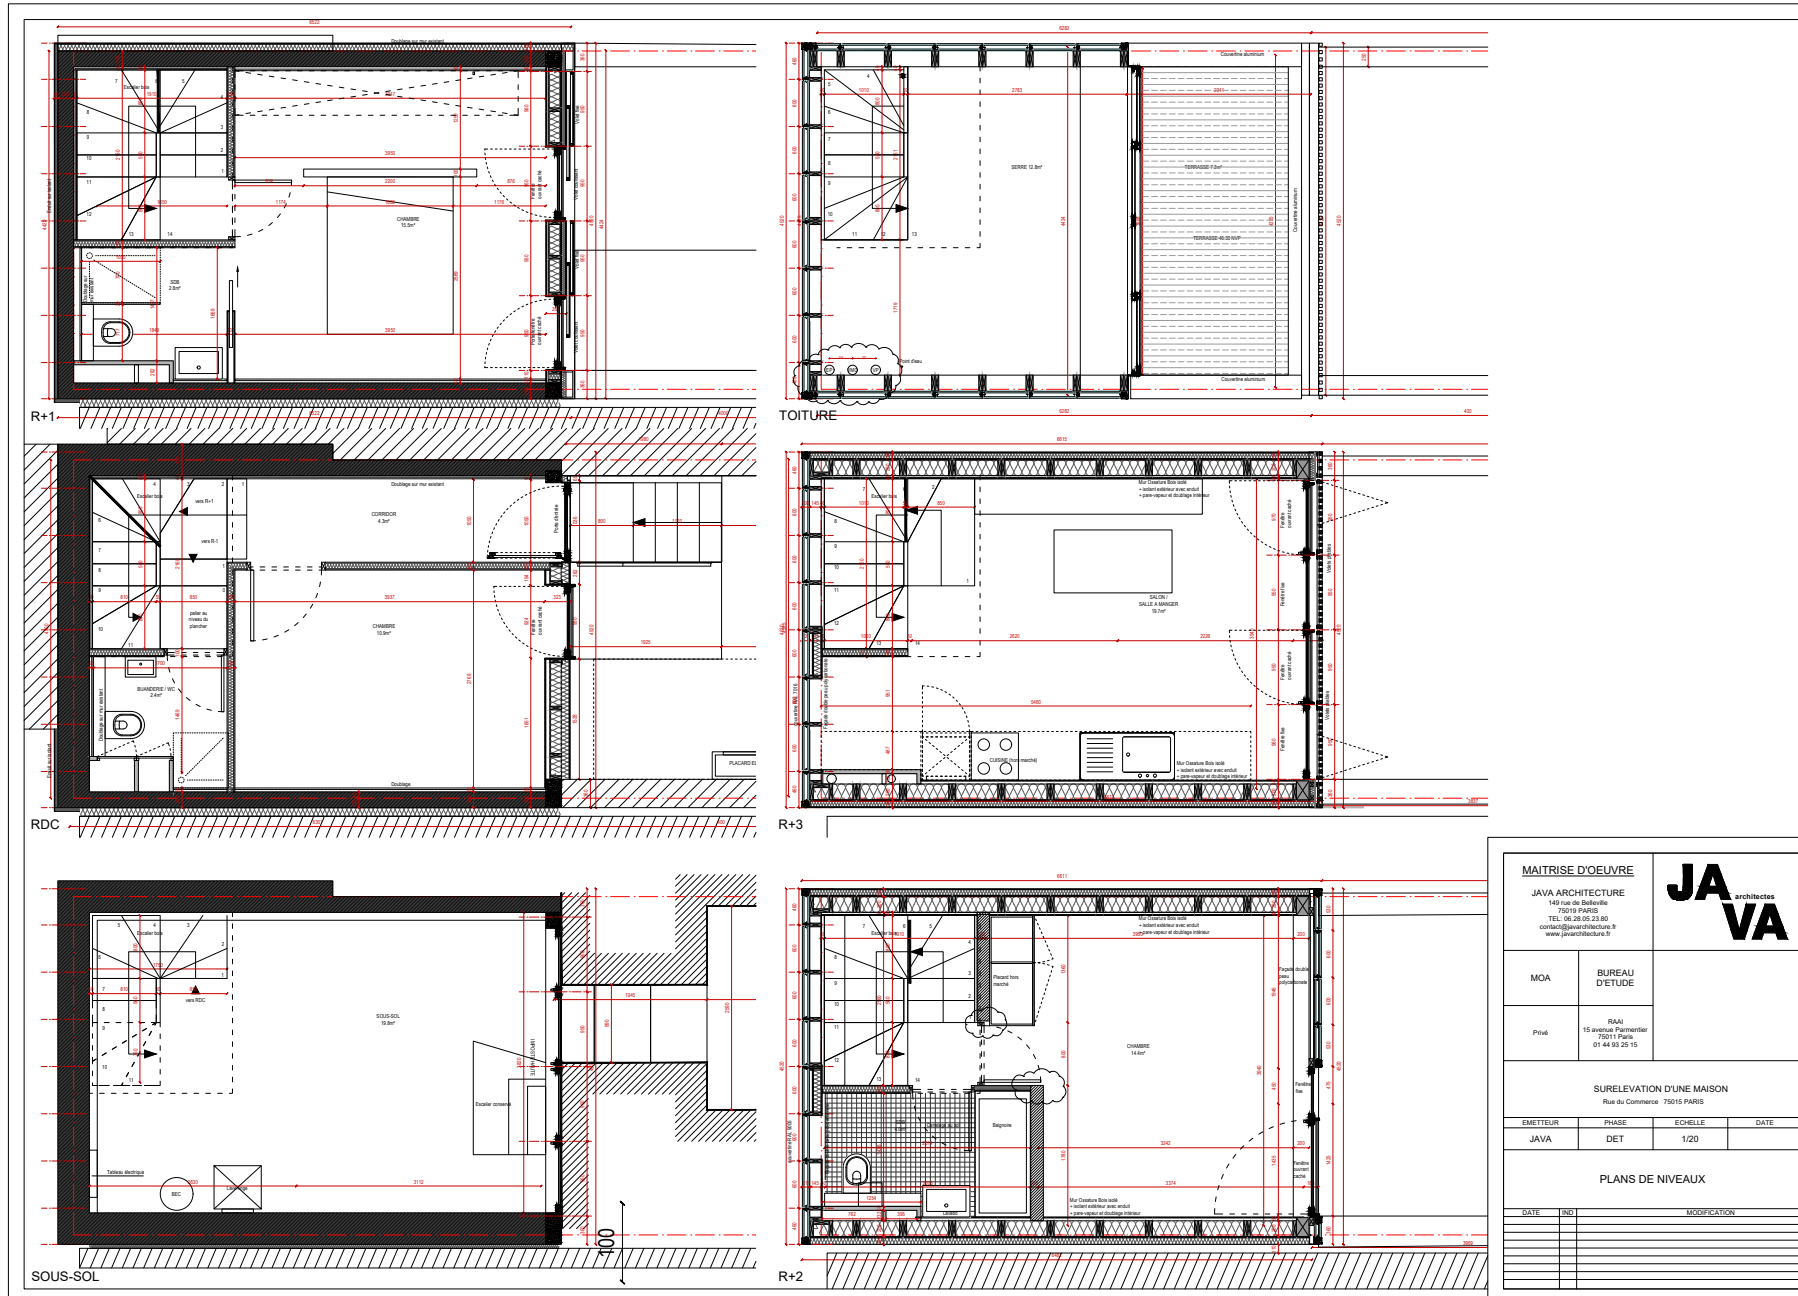

SURÉLEVATION D'UNE MAISON DE VILLE À PARIS XV^e (75)

SURÉLEVATION D'UNE MAISON DE VILLE À PARIS XV^e (75)

MAITRISE D'OEUVRE JAVA ARCHITECTURE 140 rue de Belleville 75019 PARIS TEL. 06.28.25.23.80 contact@javarchitecture.fr www.javarchitecture.fr		JA architectes VA	
MOA	BUREAU D'ETUDE		
Projet	RAJ 15 avenue Parmentier 75011 Paris 01 44 92 25 15		
SURELEVATION D'UNE MAISON Rue du Commerce 75015 PARIS			
EMETTEUR	PHASE	ECHELLE	DATE
JAVA	DET	1/20	
PLANS DE NIVEAUX			
DATE	N°	MODIFICATION	