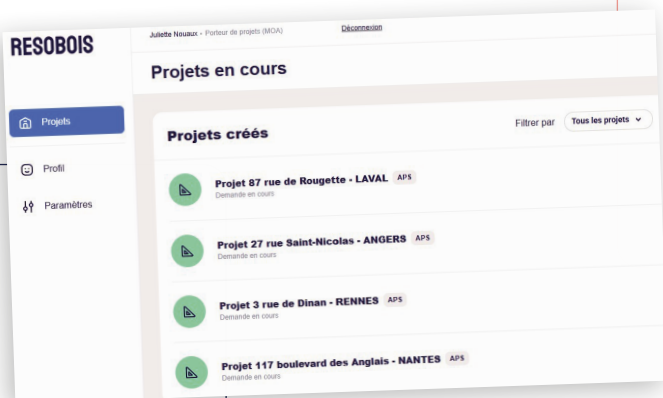

## RESOBOIS

la plateforme qui met en relation les acteurs de la construction bois

[resobois.fr](http://resobois.fr)

RESOBOIS est l'outil indispensable qui connecte les différents acteurs de la construction bois, du maître d'ouvrage au fabricant, en passant par les maîtres d'œuvre, industriels et entreprises, pour répondre à la demande croissante du matériau bois.

Je fournis des produits bois

Je mets en œuvre

Je suis porteur de projet

Connectez-vous dès maintenant et découvrez les différentes fonctionnalités.

resobois.fr